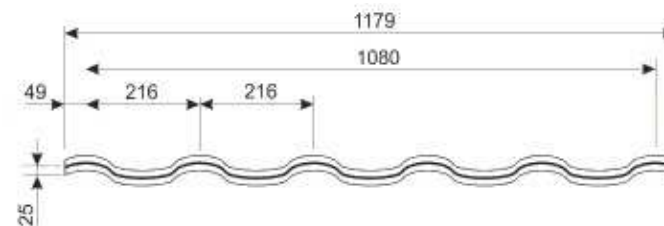

NOUVEAU PANNEAU TUILE ROMA :

Produit unique permettant de répondre à la fois à la facilité de pose et à la tradition, le panneau tuile ROMA a été pensé pour la rénovation et la construction de toitures dans les régions du sud et du littoral Atlantique. Sa forme authentique rappelle incontestablement la tuile Romane.

Le panneau imitation tuile est composé d'acier de 0,5 mm d'épaisseur, recouvert de plusieurs couches de zinc ainsi que de plusieurs couches de laque polyester qui garantissent une esthétique parfaite et longue durée de vie au produit.

La pose est simple et rapide, nécessitant qu'une pente de 9°.

www.panneautuile.com

AVANTAGES DES PANNEAUX TUILE ROMA :

Imite parfaitement la tuile du Sud dite « Romane »

Pose rapide et possible sur faible pente (9°)

Léger (4.7 kg/m²) et facile à manipuler

**Résistant au gel et à la grêle
Empêche l'accrochage de mousse
Résistant aux intempéries
Stable dans le temps**

DIMENSIONS :

Largeur :
1,08 m utile / 1,179 m réel

Longueur Sur Mesure :
jusqu'à 5,30 m

Différents revêtements :
25 µm, 35 µm, 35 µm VT,
HPS 200 µm

Longueur / Hauteur d'un module : 350 / 25 mm

UN LARGE CHOIX DE COLORIS :

Noir
Gris Anthracite
Terracotta
Vieille tuile

Et d'autres